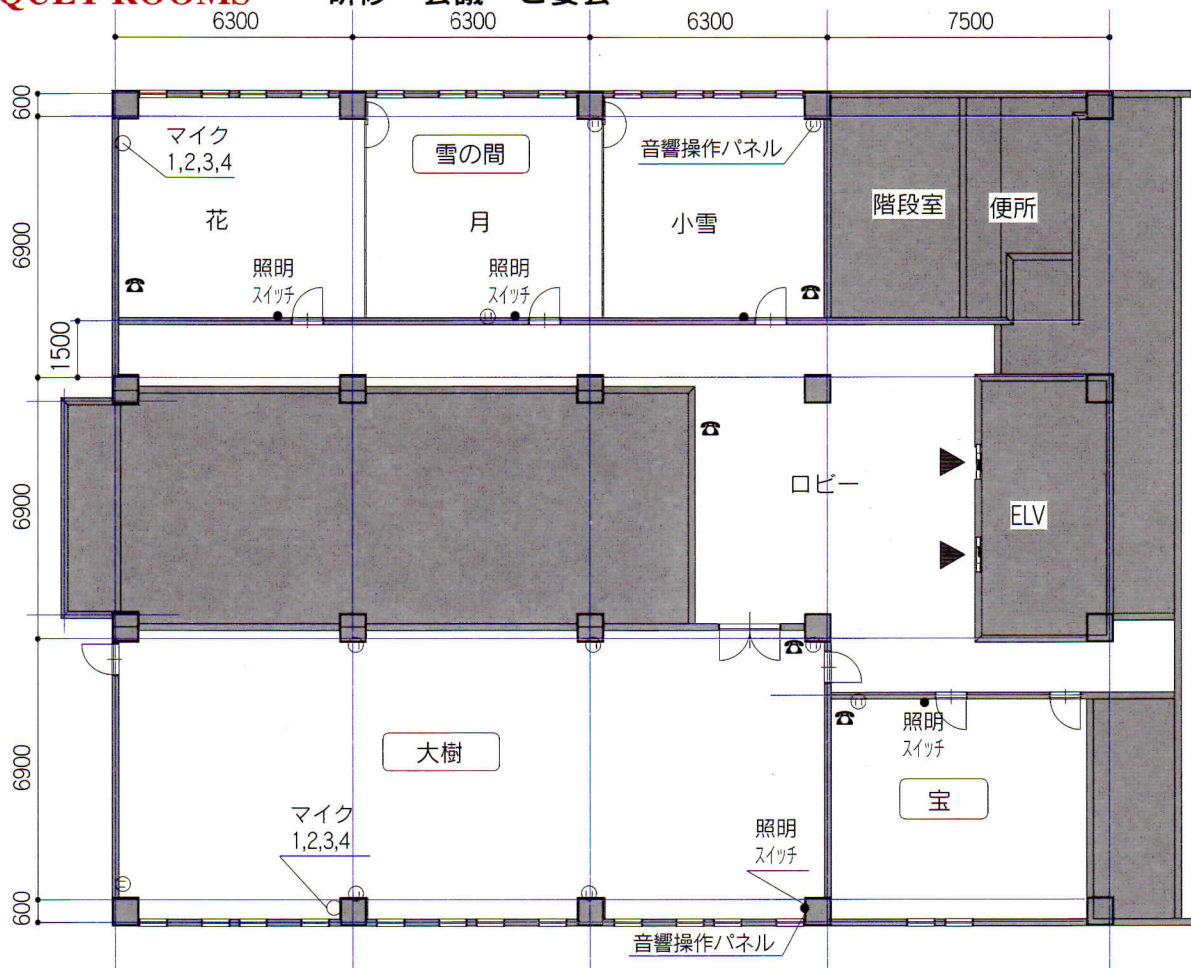

4階「大樹」(照明シャンデリア)
参加者側：机 36本 3名掛け 108名

●BANQUET ROOMS

研修・会議・ご宴会

充実の設備で幅広い用途にご利用いただける会議室です。

ご披露宴、ご宴会はもちろん会議のほか、
研修会、入社試験などにもどうぞご利用ください。
音響、照明コントロールなども完備しております。

●4階	大樹	42坪	100名
	宝	10坪	24名
	小雪	10坪	24名
	雪 月	9坪	20名
	花	10坪	24名