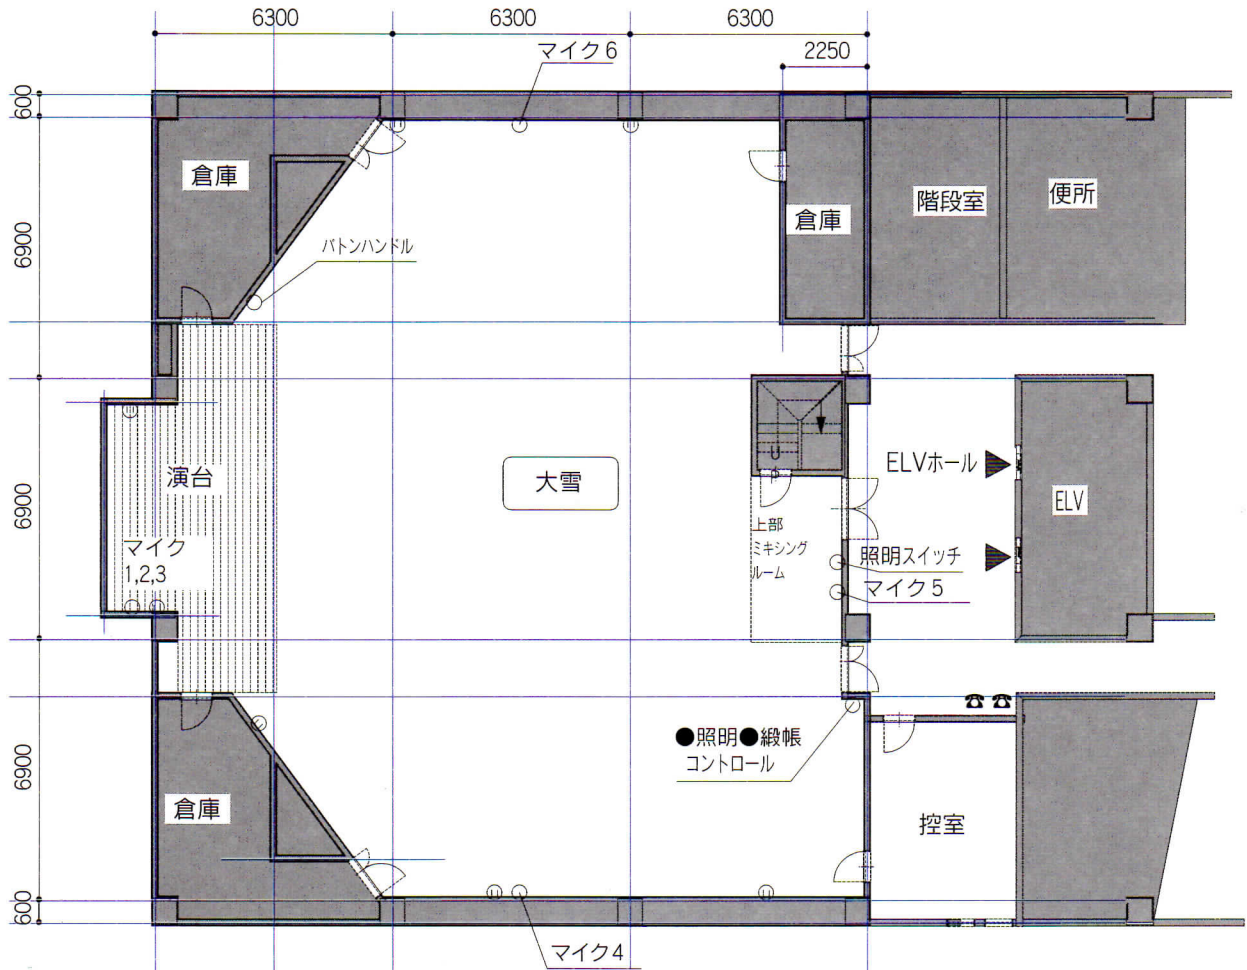

7階「大雪」

参加者側：机 88 本 3 名掛け 264 名

●BANQUET ROOMS

研修・会議・ご宴会

充実の設備で幅広い用途にご利用いただける会議室です。

ご披露宴、ご宴会はもちろん会議のほか、
研修会、入社試験などにもどうぞご利用ください。
音響、照明コントロールなども完備しております。

●7階 大雪 100坪 250名