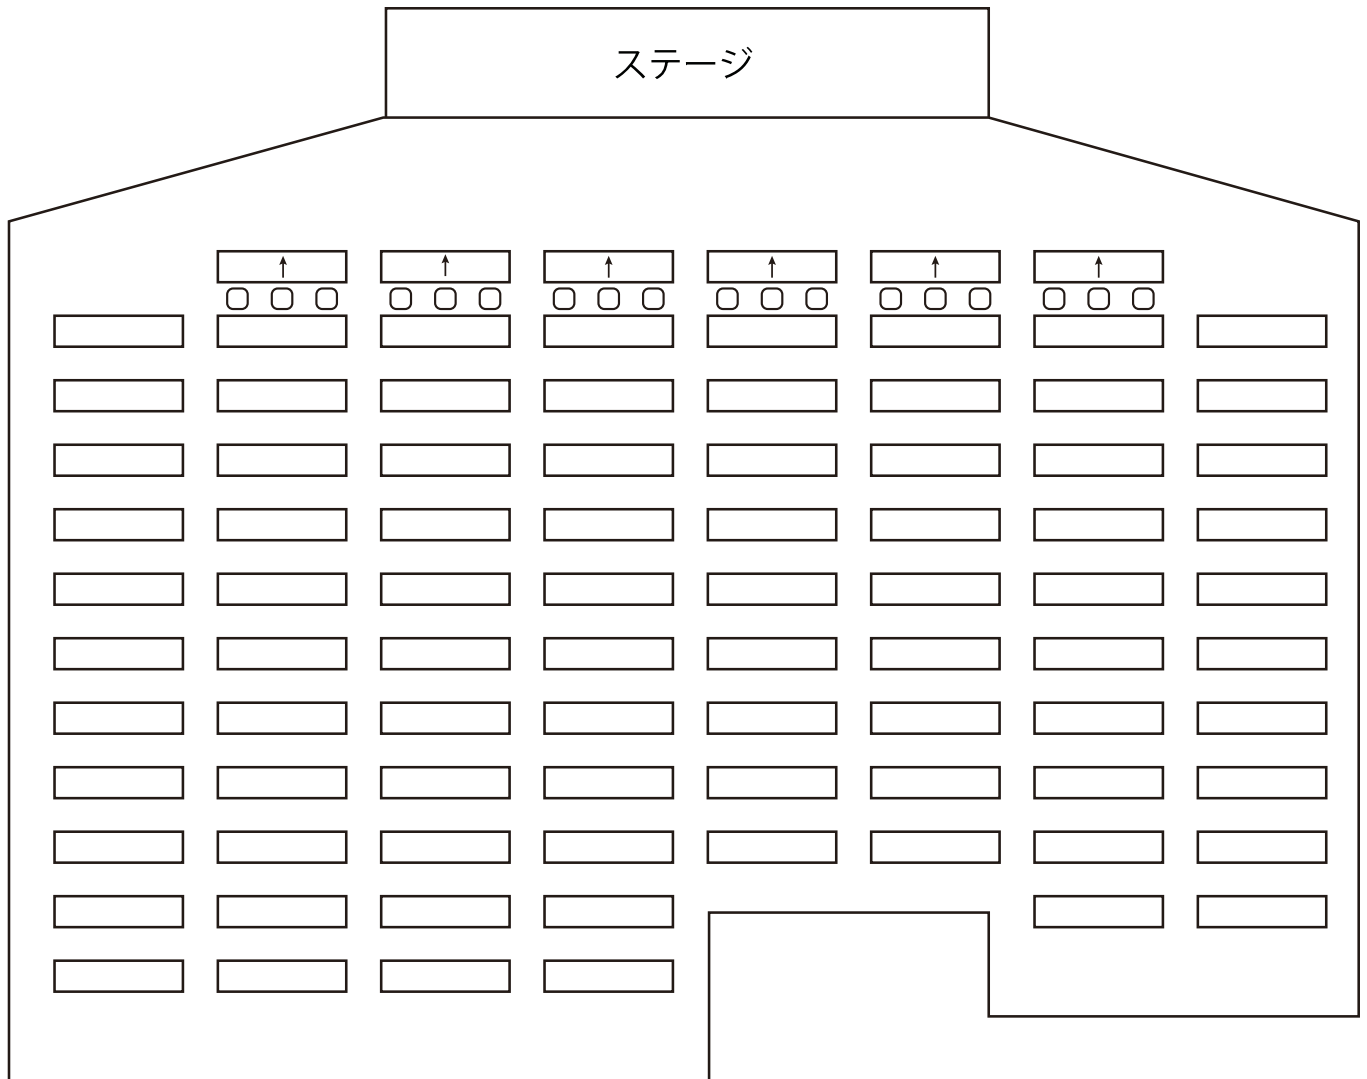

7階「大雪」

参加者側：机 88 本 3 名掛け 264 名

●BANQUET ROOMS

研修・会議・ご宴会

充実の設備で幅広い用途にご利用いただける会議室です。

ご披露宴、ご宴会はもちろん会議のほか、
研修会、入社試験などにもどうぞご利用ください。
音響、照明コントロールなども完備しております。

●7階 大雪 100坪 250名