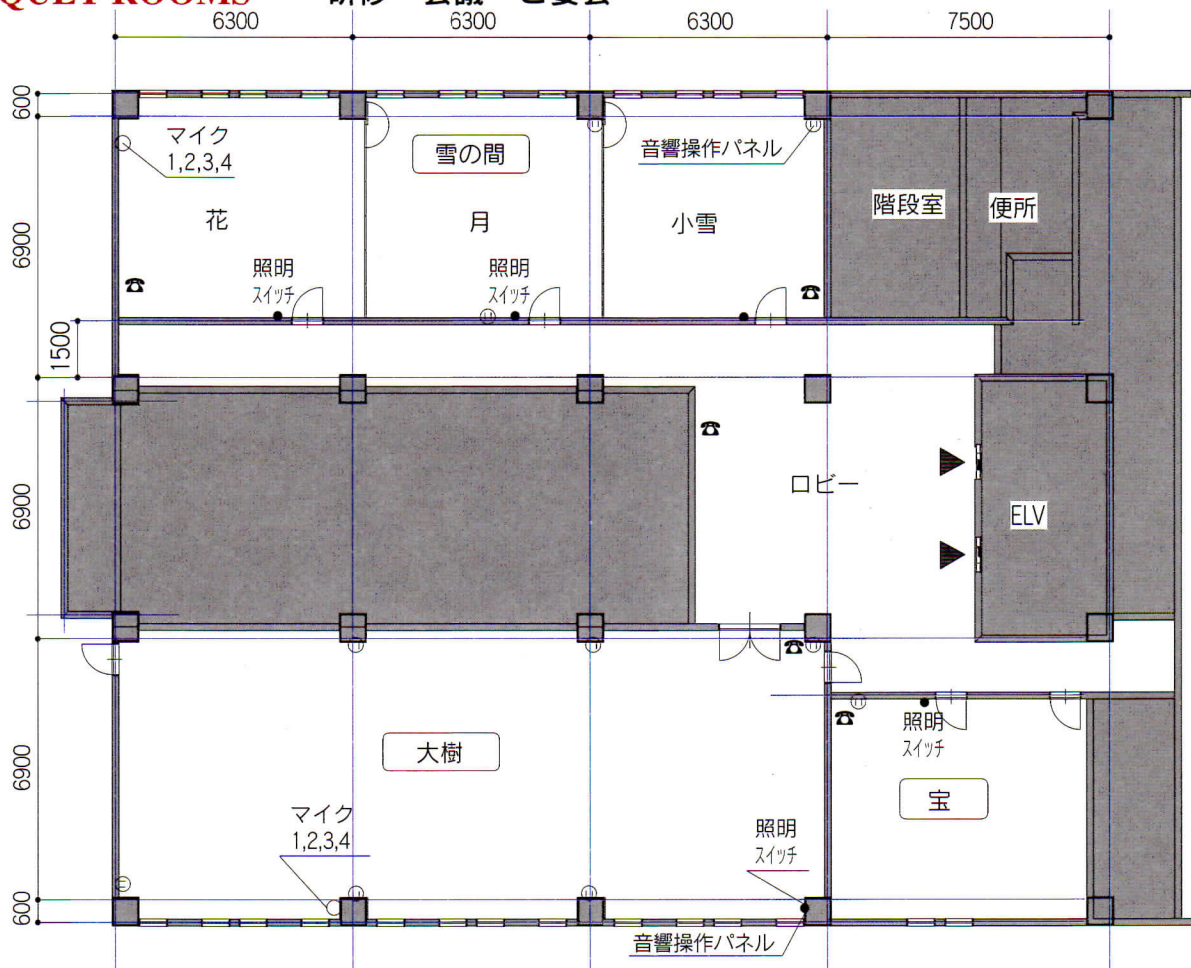

4階「宝」

参加者側：机8本 3名掛け24名

# BANQUET ROOMS

## 研修・会議・ご宴会

充実の設備で幅広い用途にご利用いただける会議室です。

ご披露宴、ご宴会はもちろん会議のほか、  
研修会、入社試験などにもどうぞご利用ください。  
音響、照明コントロールなども完備しております。

●4階	大樹	42坪	100名
	宝	10坪	24名
	小雪	10坪	24名
	雪 月	9坪	20名
	花	10坪	24名