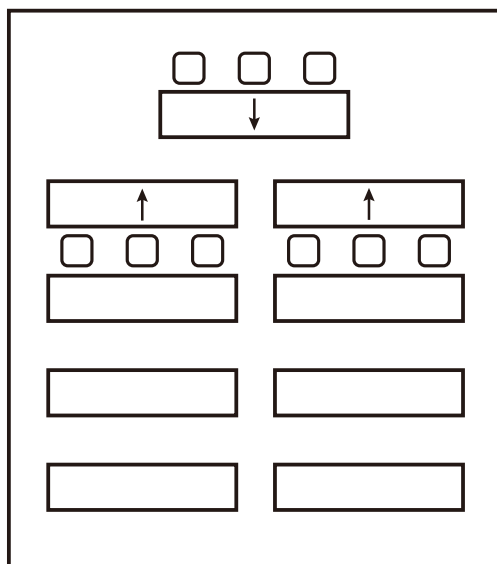

4階「宝」

参加者側：机8本 3名掛け24名

# BANQUET ROOMS

## 研修・会議・ご宴会

充実の設備で幅広い用途にご利用いただける会議室です。

ご披露宴、ご宴会はもちろん会議のほか、  
研修会、入社試験などにもどうぞご利用ください。  
音響、照明コントロールなども完備しております。

●4階	大樹	42坪	100名
	宝	10坪	24名
	小雪	10坪	24名
	雪 月	9坪	20名
	花	10坪	24名