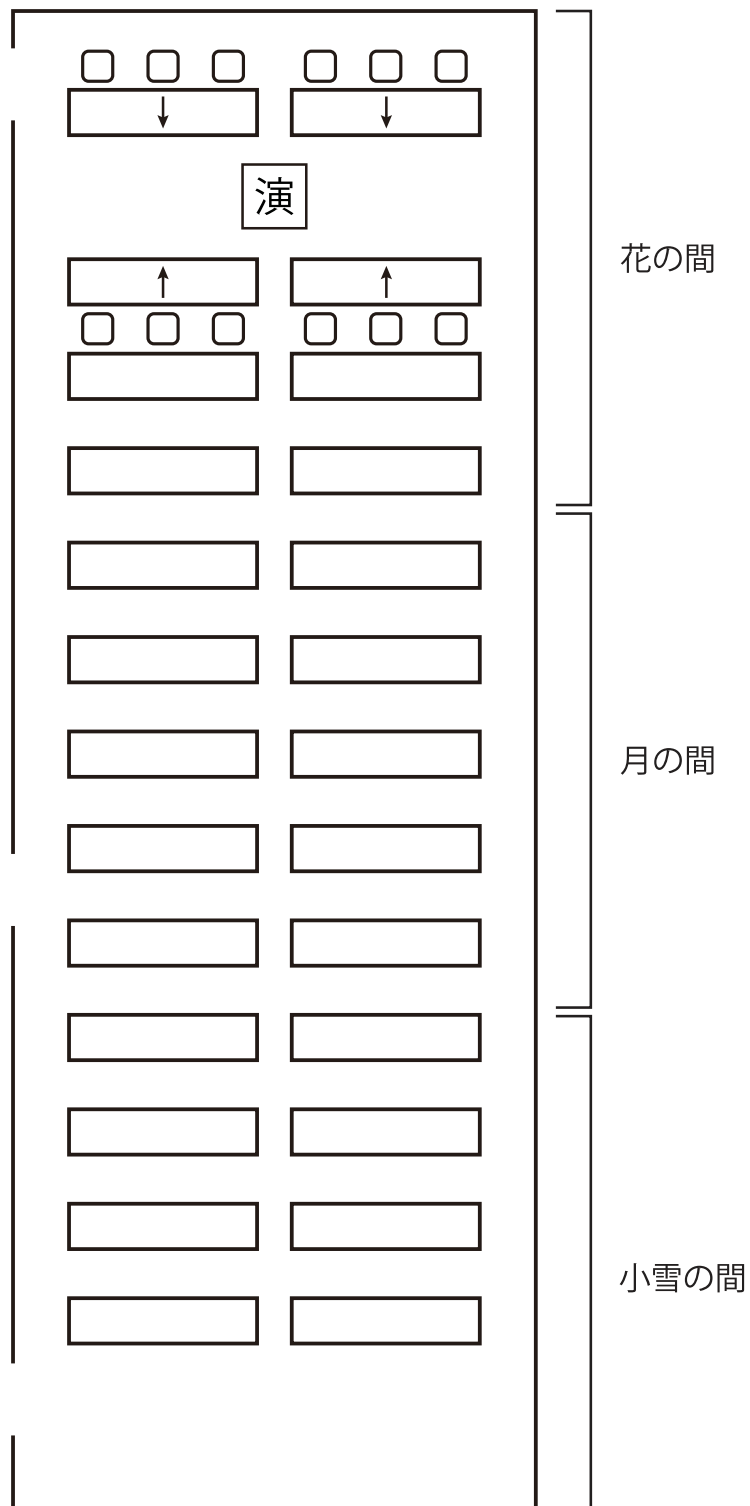

4階「雪(小雪・月・花)」  
参加者側：机24本 3名掛け72名

パーティションにて最大3分割でもご利用いただけます。

# ●BANQUET ROOMS

## 研修・会議・ご宴会

充実の設備で幅広い用途にご利用いただける会議室です。

ご披露宴、ご宴会はもちろん会議のほか、  
研修会、入社試験などにもどうぞご利用ください。  
音響、照明コントロールなども完備しております。

●4階	大樹	42坪	100名
	宝	10坪	24名
	小雪	10坪	24名
	雪 月	9坪	20名
	花	10坪	24名