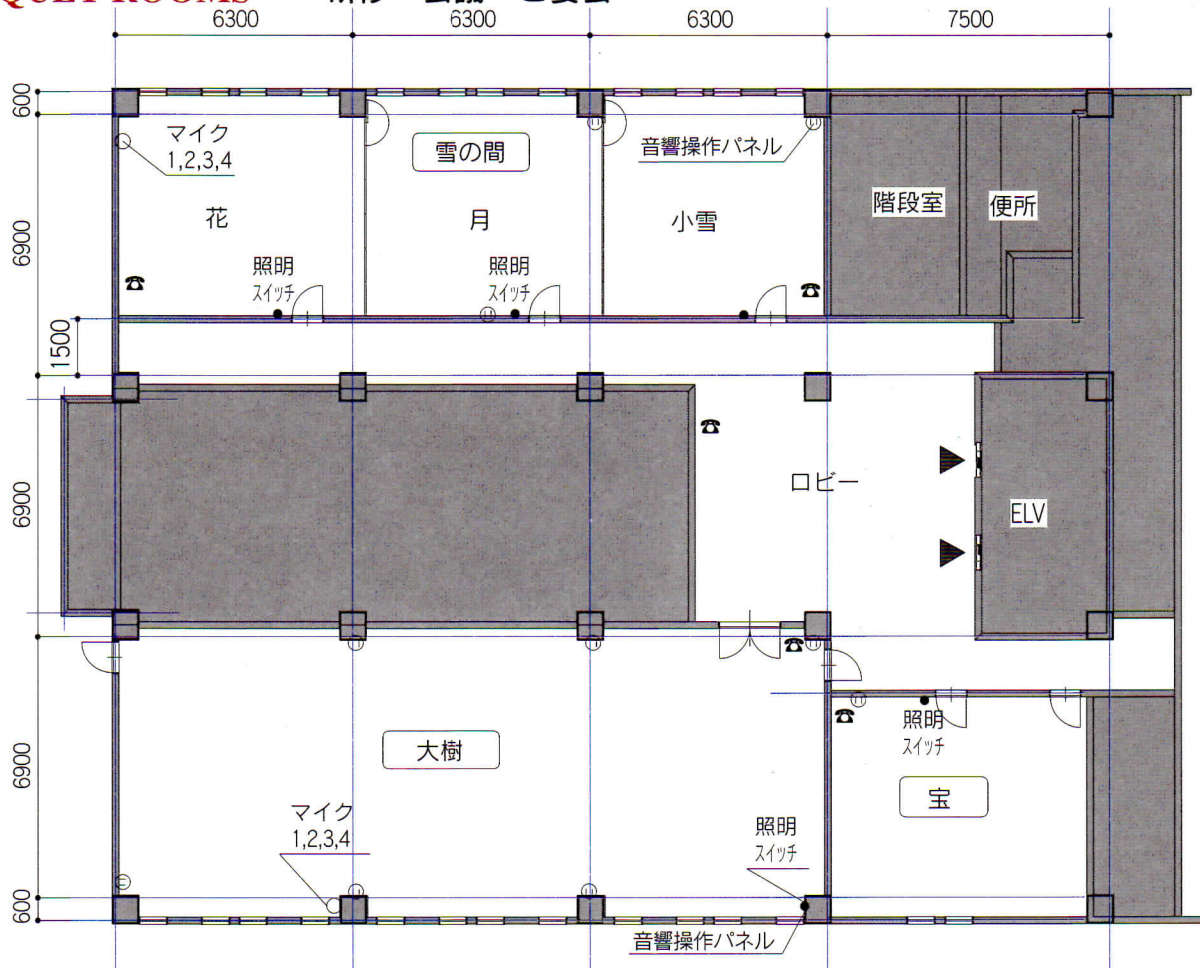

4階「雪(小雪・月・花)」  
参加者側：机24本 3名掛け72名

パーティションにて最大3分割でもご利用いただけます。

# ●BANQUET ROOMS

## 研修・会議・ご宴会

充実の設備で幅広い用途にご利用いただける会議室です。

ご披露宴、ご宴会はもちろん会議のほか、  
研修会、入社試験などにもどうぞご利用ください。  
音響、照明コントロールなども完備しております。

●4階	大樹	42坪	100名
	宝	10坪	24名
	小雪	10坪	24名
	雪 月	9坪	20名
	花	10坪	24名